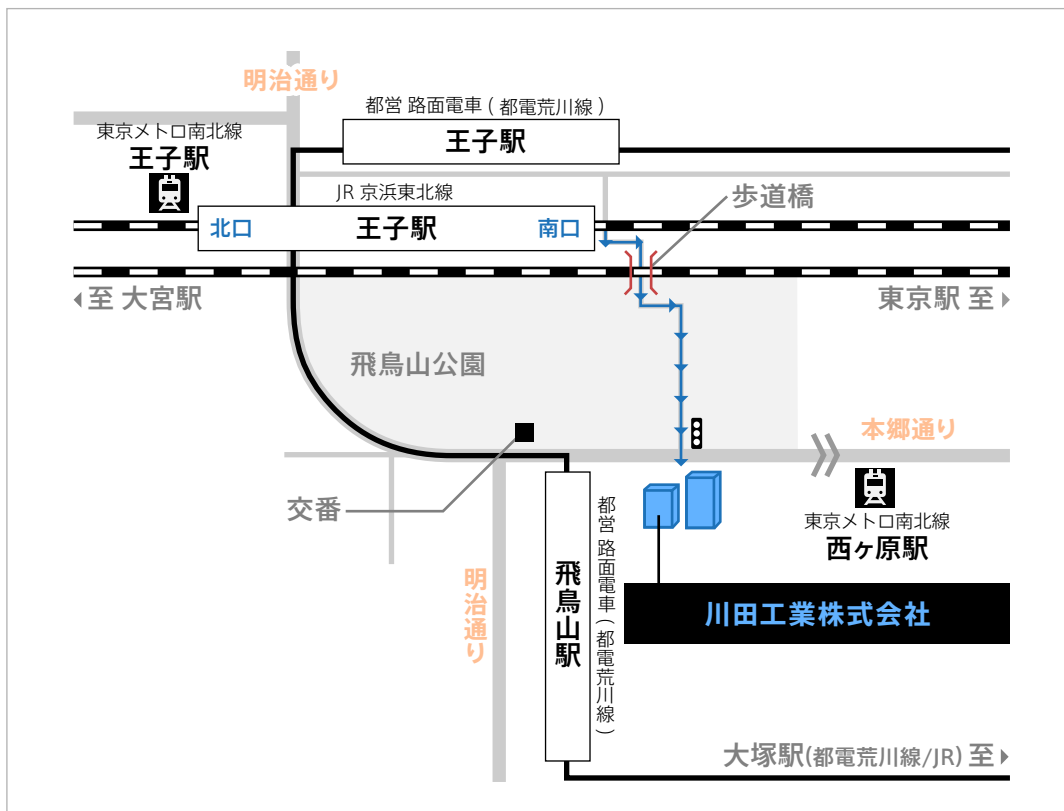

Kawada Industries, Inc.
 1-3-11 Takinogawa, Kita-ku, Tokyo, Japan 114-8562
 5 minute walk from the South Exit of the Oji Station.

川田工業株式会社
 〒114-8562 東京都北区滝野川1丁目3番11号
 JR王子駅南口徒歩5分